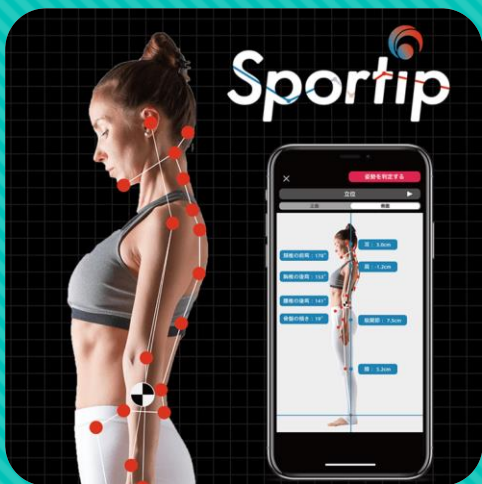

Sportipのお知らせ

Sportipとは…?

iPadで撮影しAI解析を用いることで、
筋肉状態、重心位置、身体の動きを解析し
「姿勢分析」や**「可動域測定」**を分析でき
ます！

測定方法

当施設で用意したiPadを使い撮影
立ったり座っている状態で様々な角度から撮
影することで、体の偏りや骨盤・関節の曲が
り具合を分析しアドバイスをしてくれる！
測定時間は15分ほどで終わります！
※分析が完了したデータはスマートフォンに転送できます